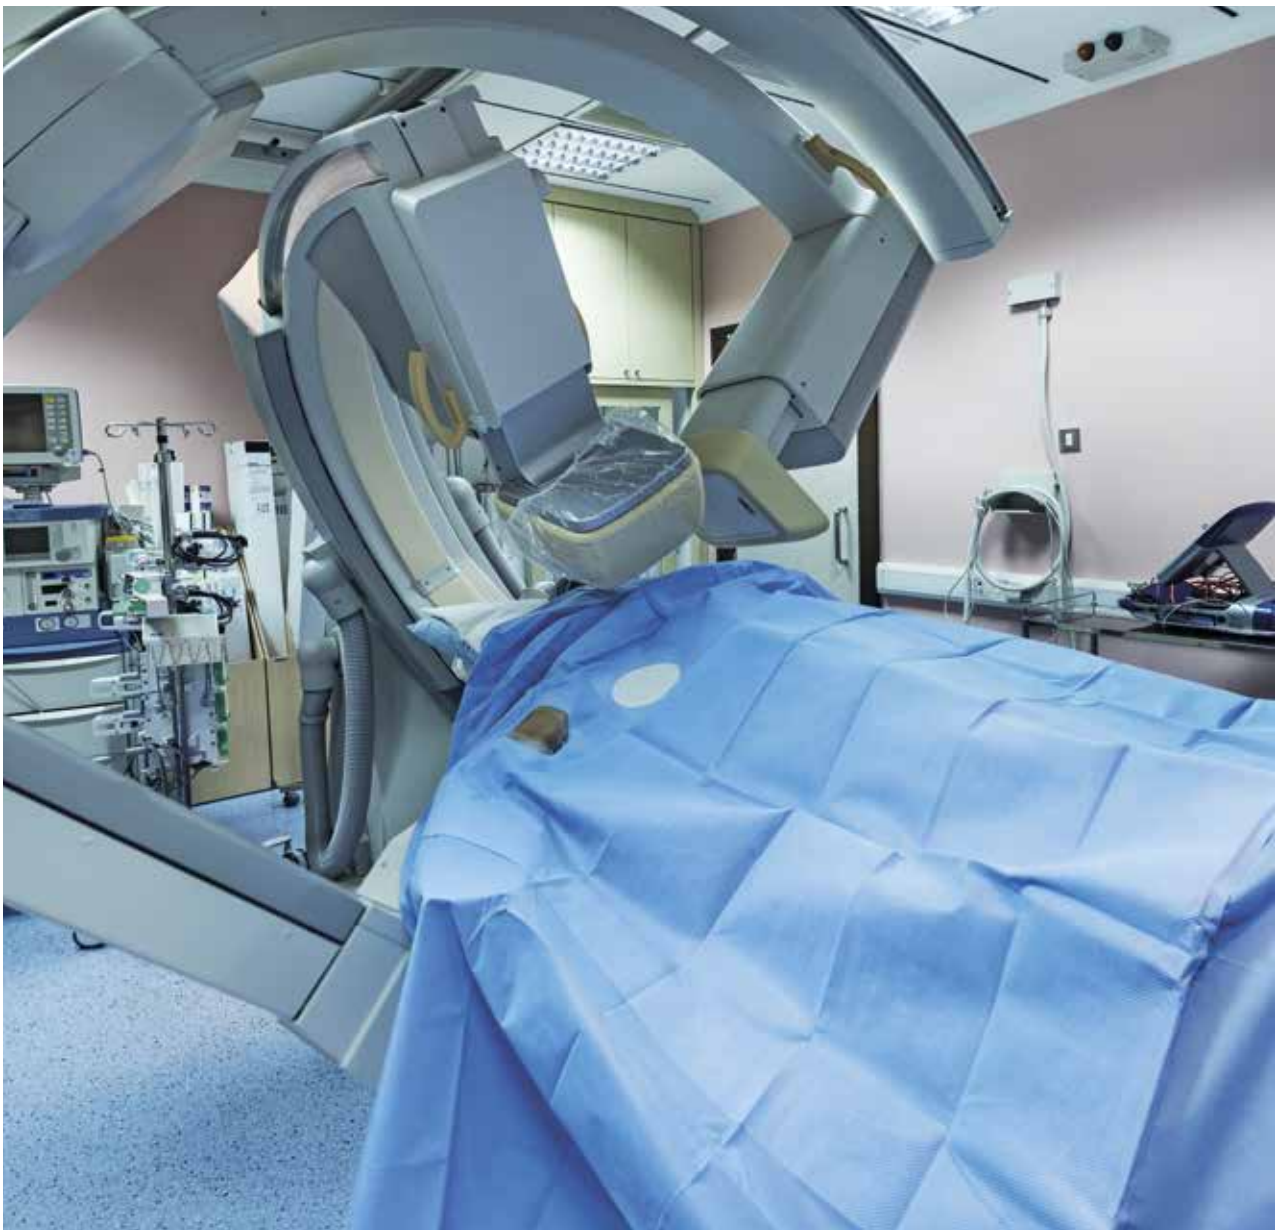

Leitungen für die Röntgentechnik

Alle unsere Leitungen sind extrem flexibel und für sehr enge Windungen ausgelegt. Haben Sie spezielle Anforderungen, die hier nicht aufgeführt sind? Sprechen Sie uns an! Unsere hochqualifizierten Techniker werden eine Lösung entwickeln, die Ihrem Bedarf entspricht.

Komponenten und Bauteile

Wenn wir gemeinsam mit Ihnen unsere Lösung erarbeiten, sind Garnituren und komplettierendes Zubehör natürlich Bestandteil des Konzepts. Jede einzelne Komponente kann so angepasst werden, dass alles exakt Ihrem Bedarf entspricht.